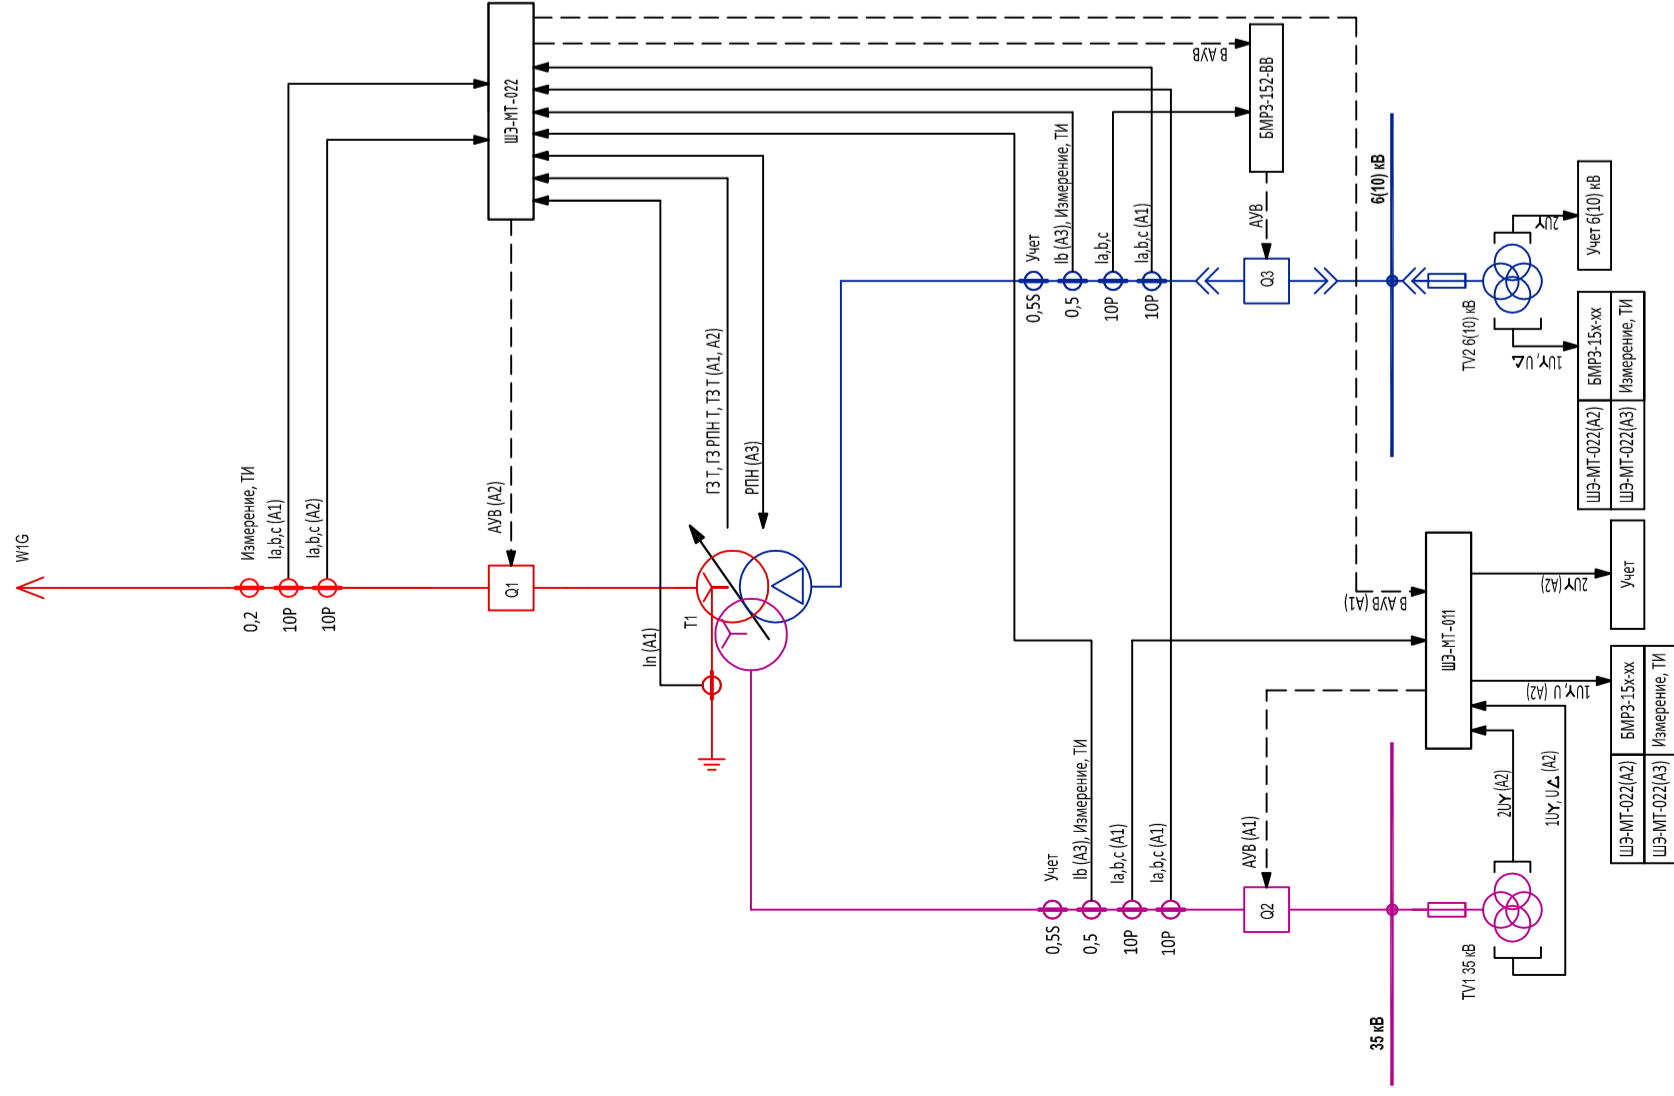

# Схема №110-3Н

"БЛОК (ЛИНИЯ-ТРАНСФОРМАТОР) С ВЫКЛЮЧАТЕЛЕМ"

Трёхобмоточный трансформатор (Вариант 1)

Трёхобмоточный трансформатор с реактором на стороне НН (Вариант 2)

Трёхобмоточный трансформатор со собственным реактором на стороне НН (Вариант 3)