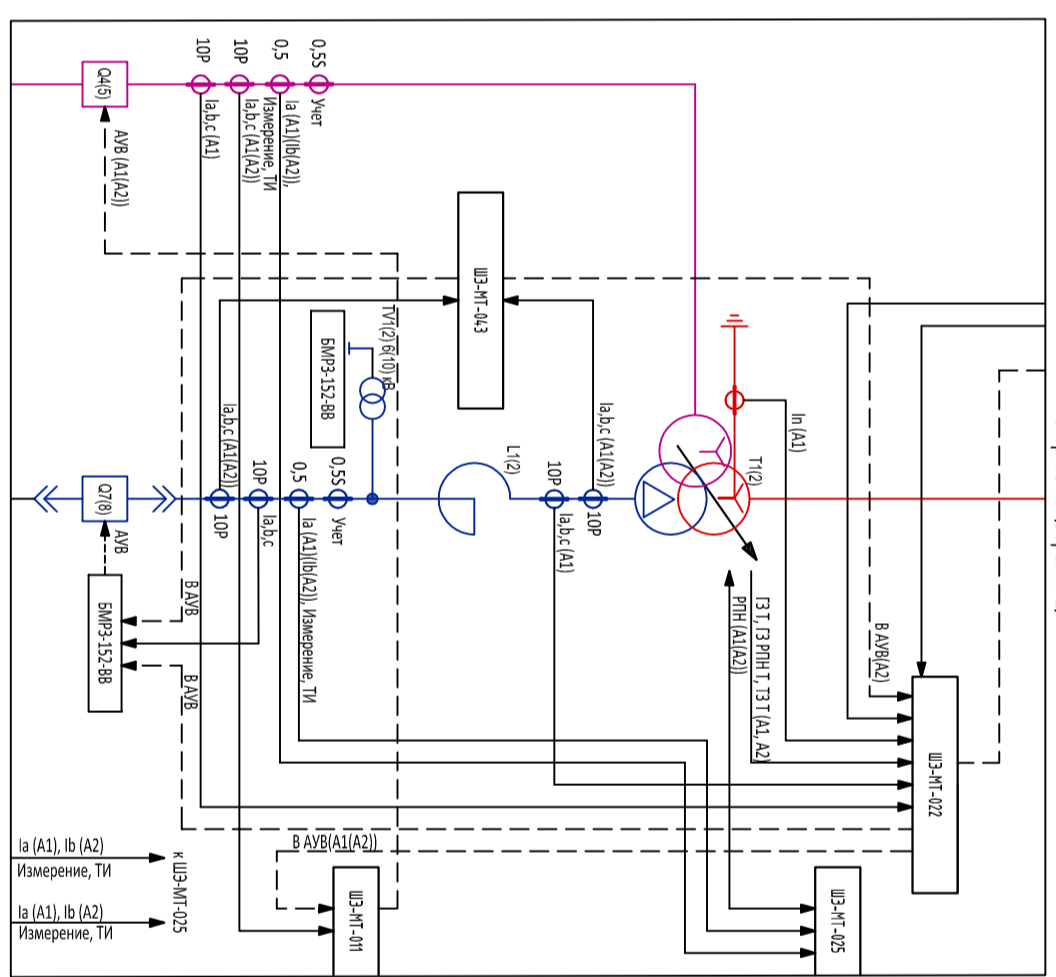

**Схема №110-5АН**  
 "МОСТИК С ВЫКЛЮЧАТЕЛЯМИ В ЦЕНТРАХ  
 ТРАНСФОРМАТОРОВ"  
 (Тупиковый режим)  
 Треугольный трансформатор (Вариант 1)

Треугольный трансформатор с ректормом на стороне НН (Вариант 2)

Треугольный трансформатор со сдвинутым ректормом на стороне НН (Вариант 3)