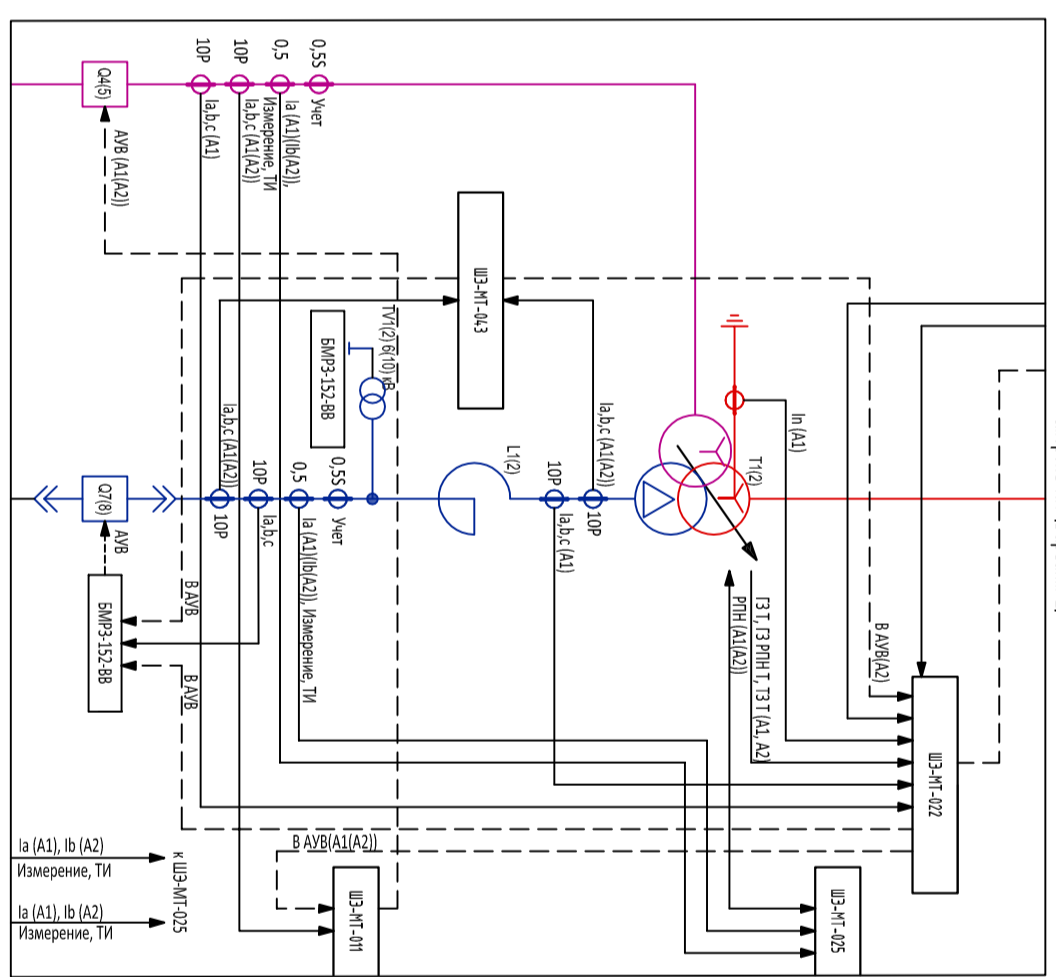

Схема №110-5АН

"МОСТИК С ВЫКЛЮЧАТЕЛЯМИ В ЦЕНТРАХ
ТРАНСФОРМАТОРОВ"
(Тупиковый режим)
Трёхобмоточный трансформатор (Вариант 1)

Трёхобмоточный трансформатор с ректификом на стороне НН (Вариант 2)

Трёхобмоточный трансформатор со сдвоенным ректификом на стороне НН (Вариант 3)