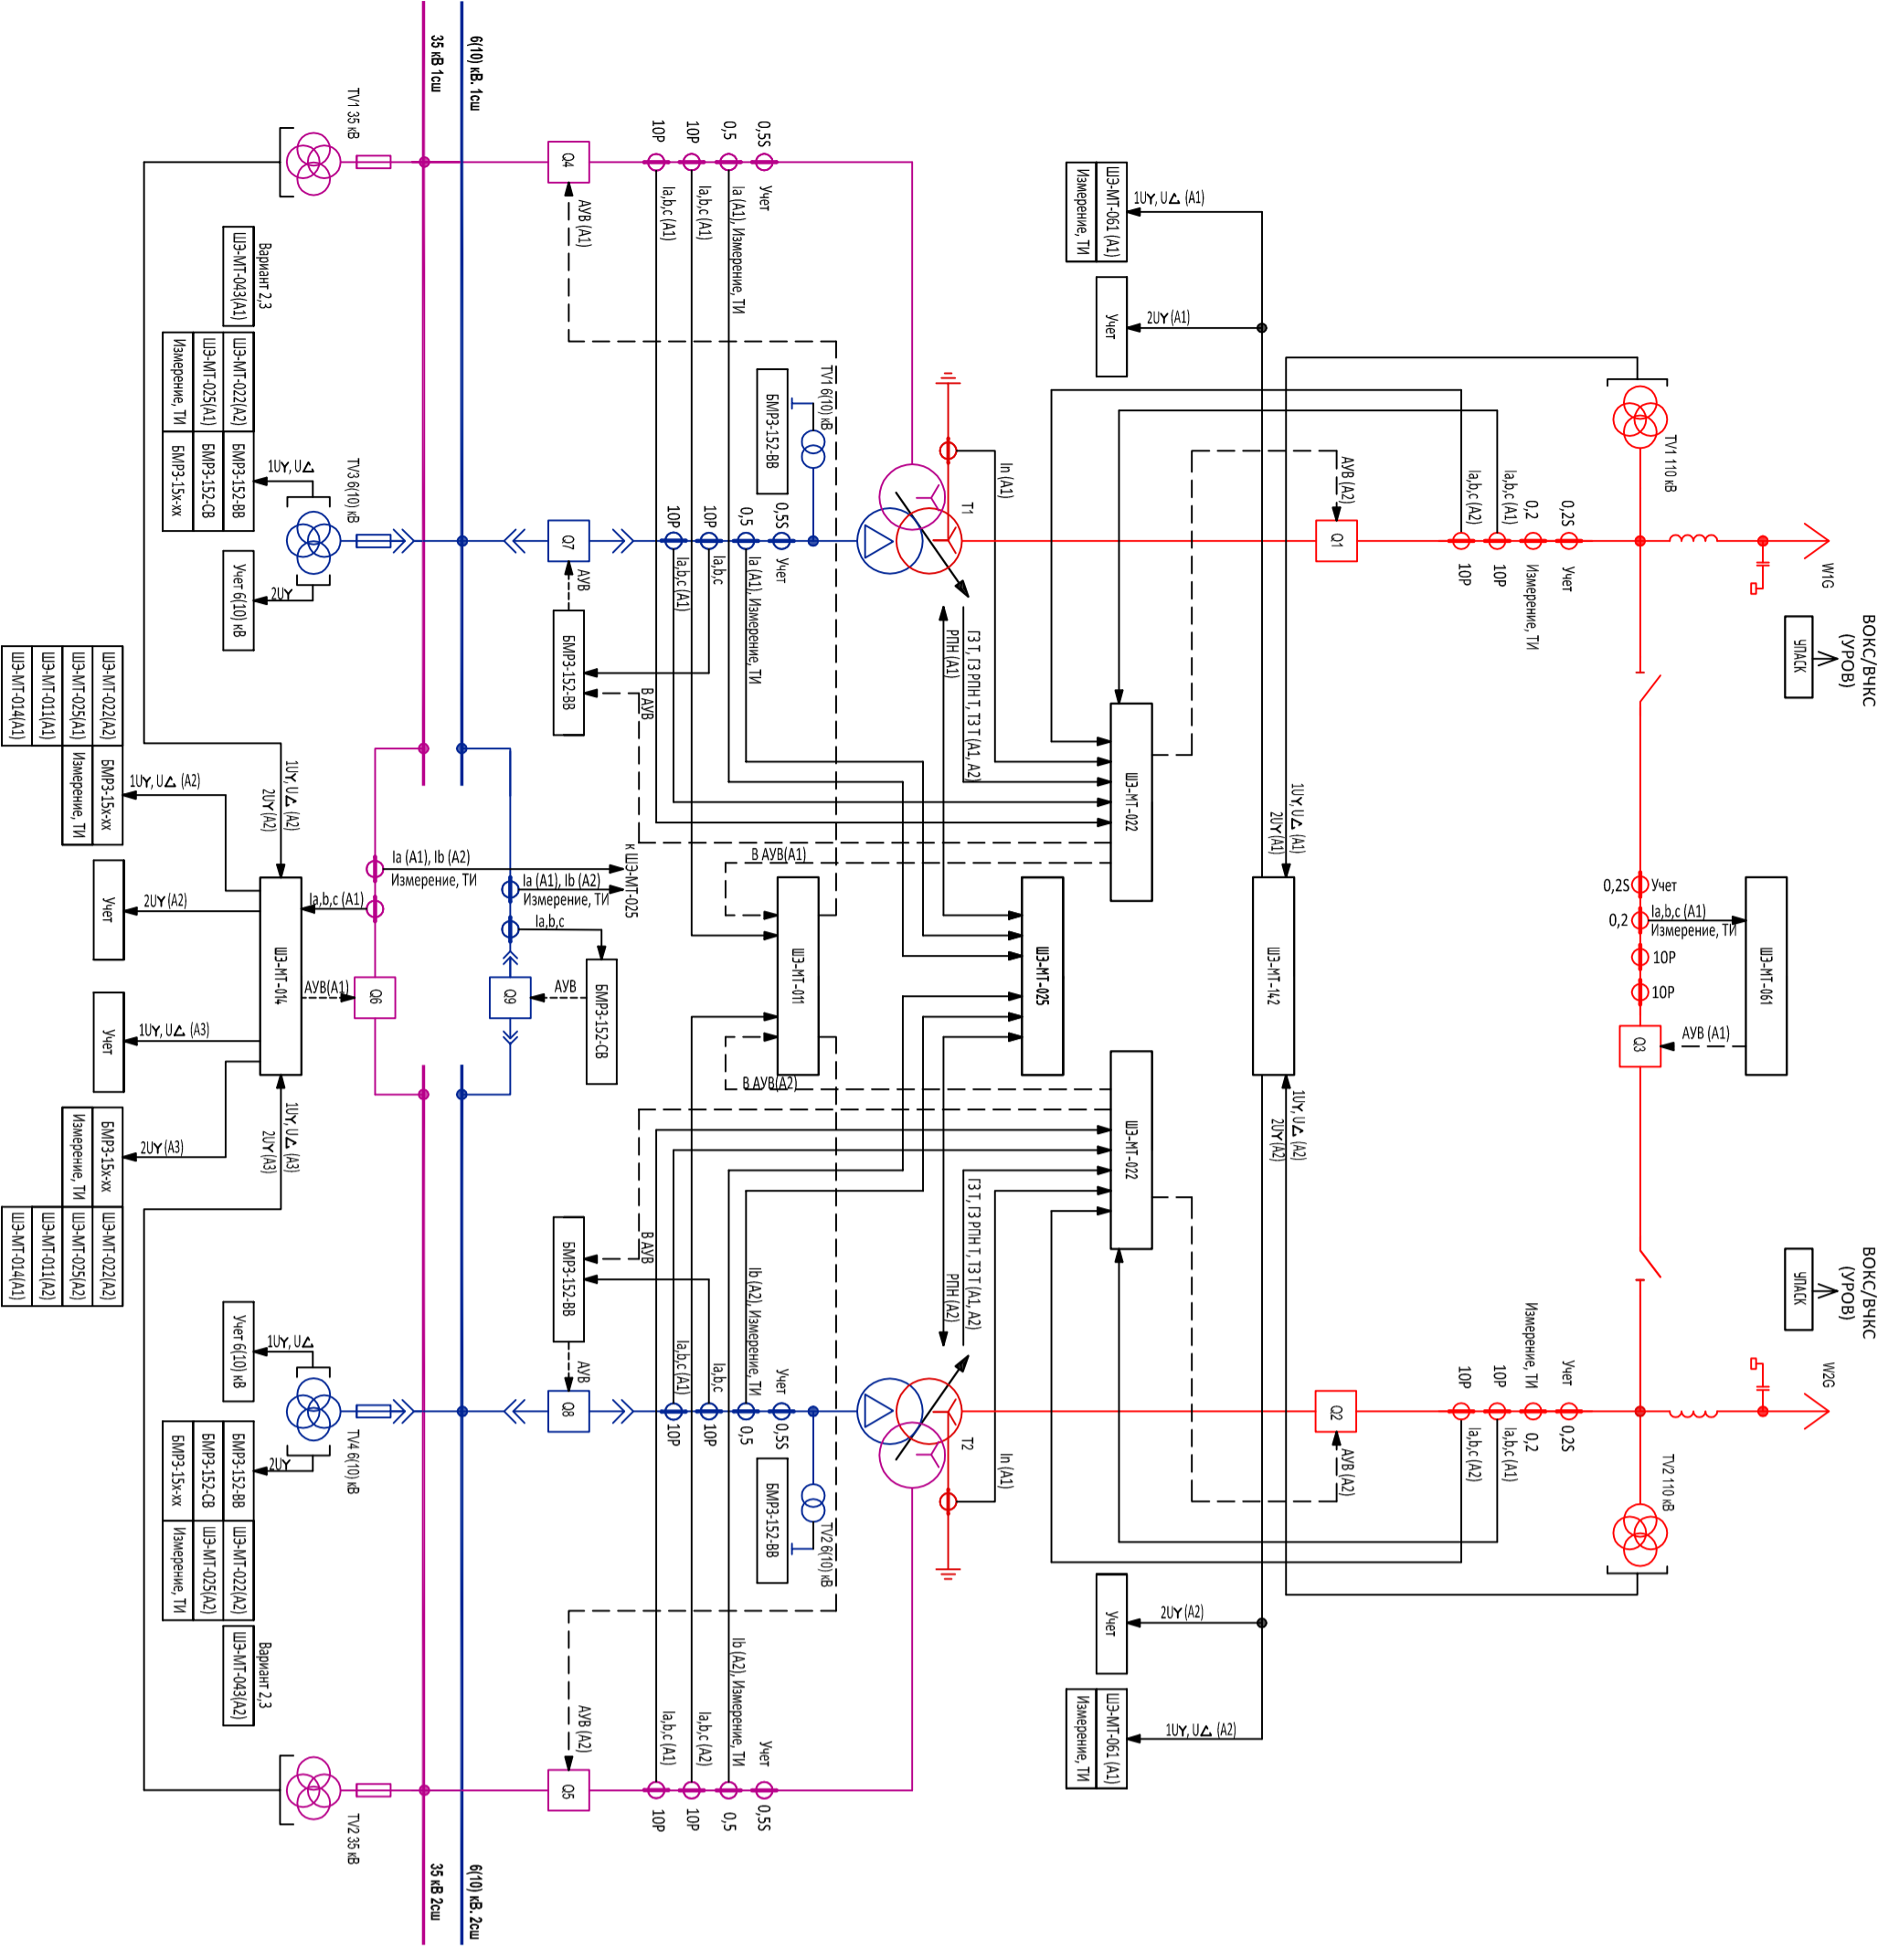

Схема №110-5АН

"МОСТИК С ВЫКЛЮЧАТЕЛЯМИ В ЦЕНТРАХ
ТРАНСФОРМАТОРОВ"
(Тупиковый режим)
Трёхобмоточный трансформатор (Вариант 1)

Трёхобмоточный трансформатор с ректификом на стороне НН (Вариант 2)

Трёхобмоточный трансформатор со сдвоенным ректификом на стороне НН (Вариант 3)