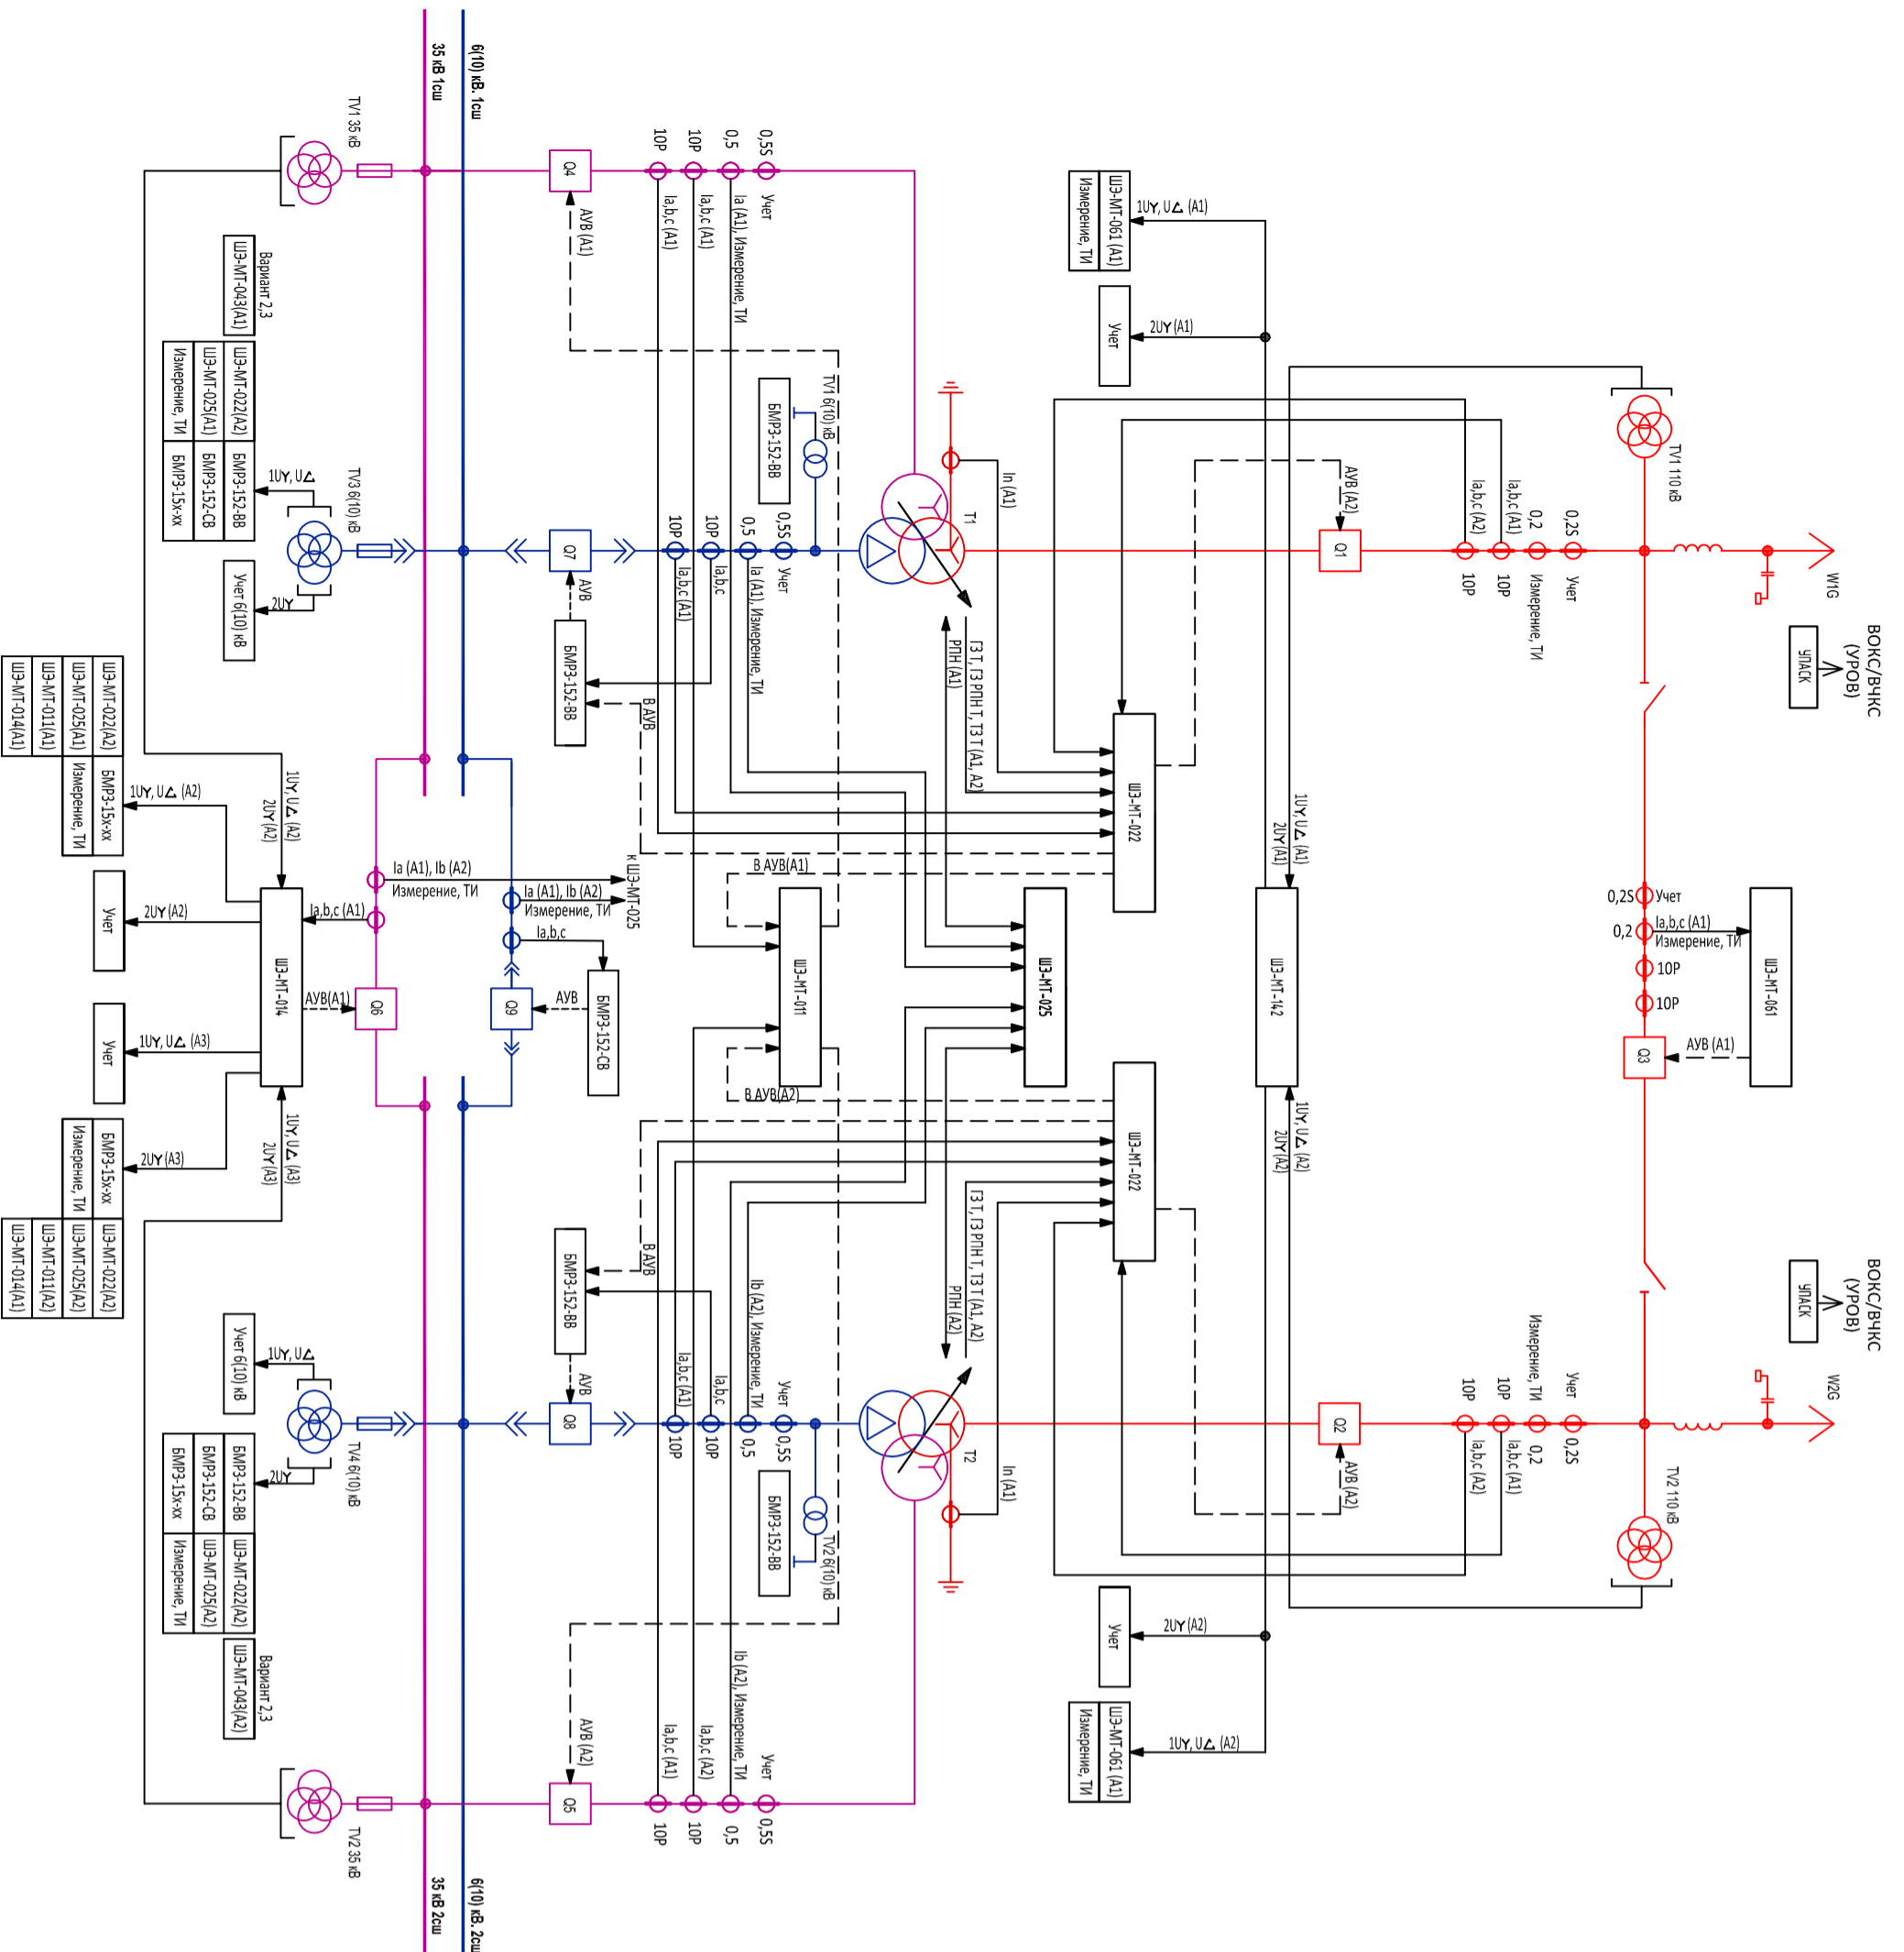

**Схема №110-5АН**  
 "МОСТИК С ВЫКЛЮЧАТЕЛЯМИ В ЦЕНТРАХ  
 ТРАНСФОРМАТОРОВ"  
 (Тупиковый режим)  
 Треугольный трансформатор (Вариант 1)

Треугольный трансформатор с ректормом на стороне НН (Вариант 2)

Треугольный трансформатор со сдвинутым ректормом на стороне НН (Вариант 3)