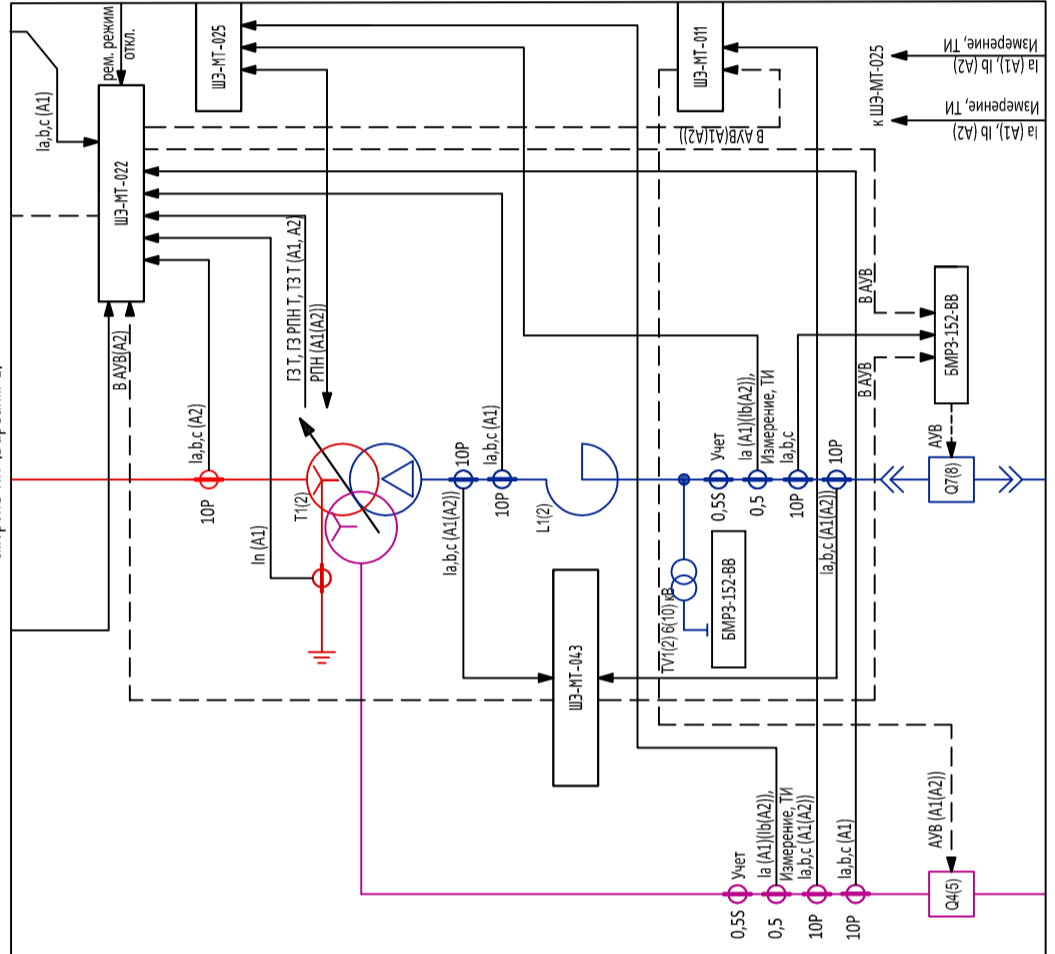

Схема №110-5АН

"МОСТИК С ВЫКЛЮЧАТЕЛЯМИ В ЦЕПЯХ
ТРАНСФОРМАТОРОВ И РЕМОНТНОЙ ПЕРЕМЫЧКОЙ СО
СТОРОНЫ ТРАНСФОРМАТОРОВ"
Трехобмоточный трансформатор (Вариант 1)

Трехобмоточный трансформатор с реактором на стороне НН (Вариант 2)

Трехобмоточный трансформатор со сдвинутым реактором на стороне НН (Вариант 3)