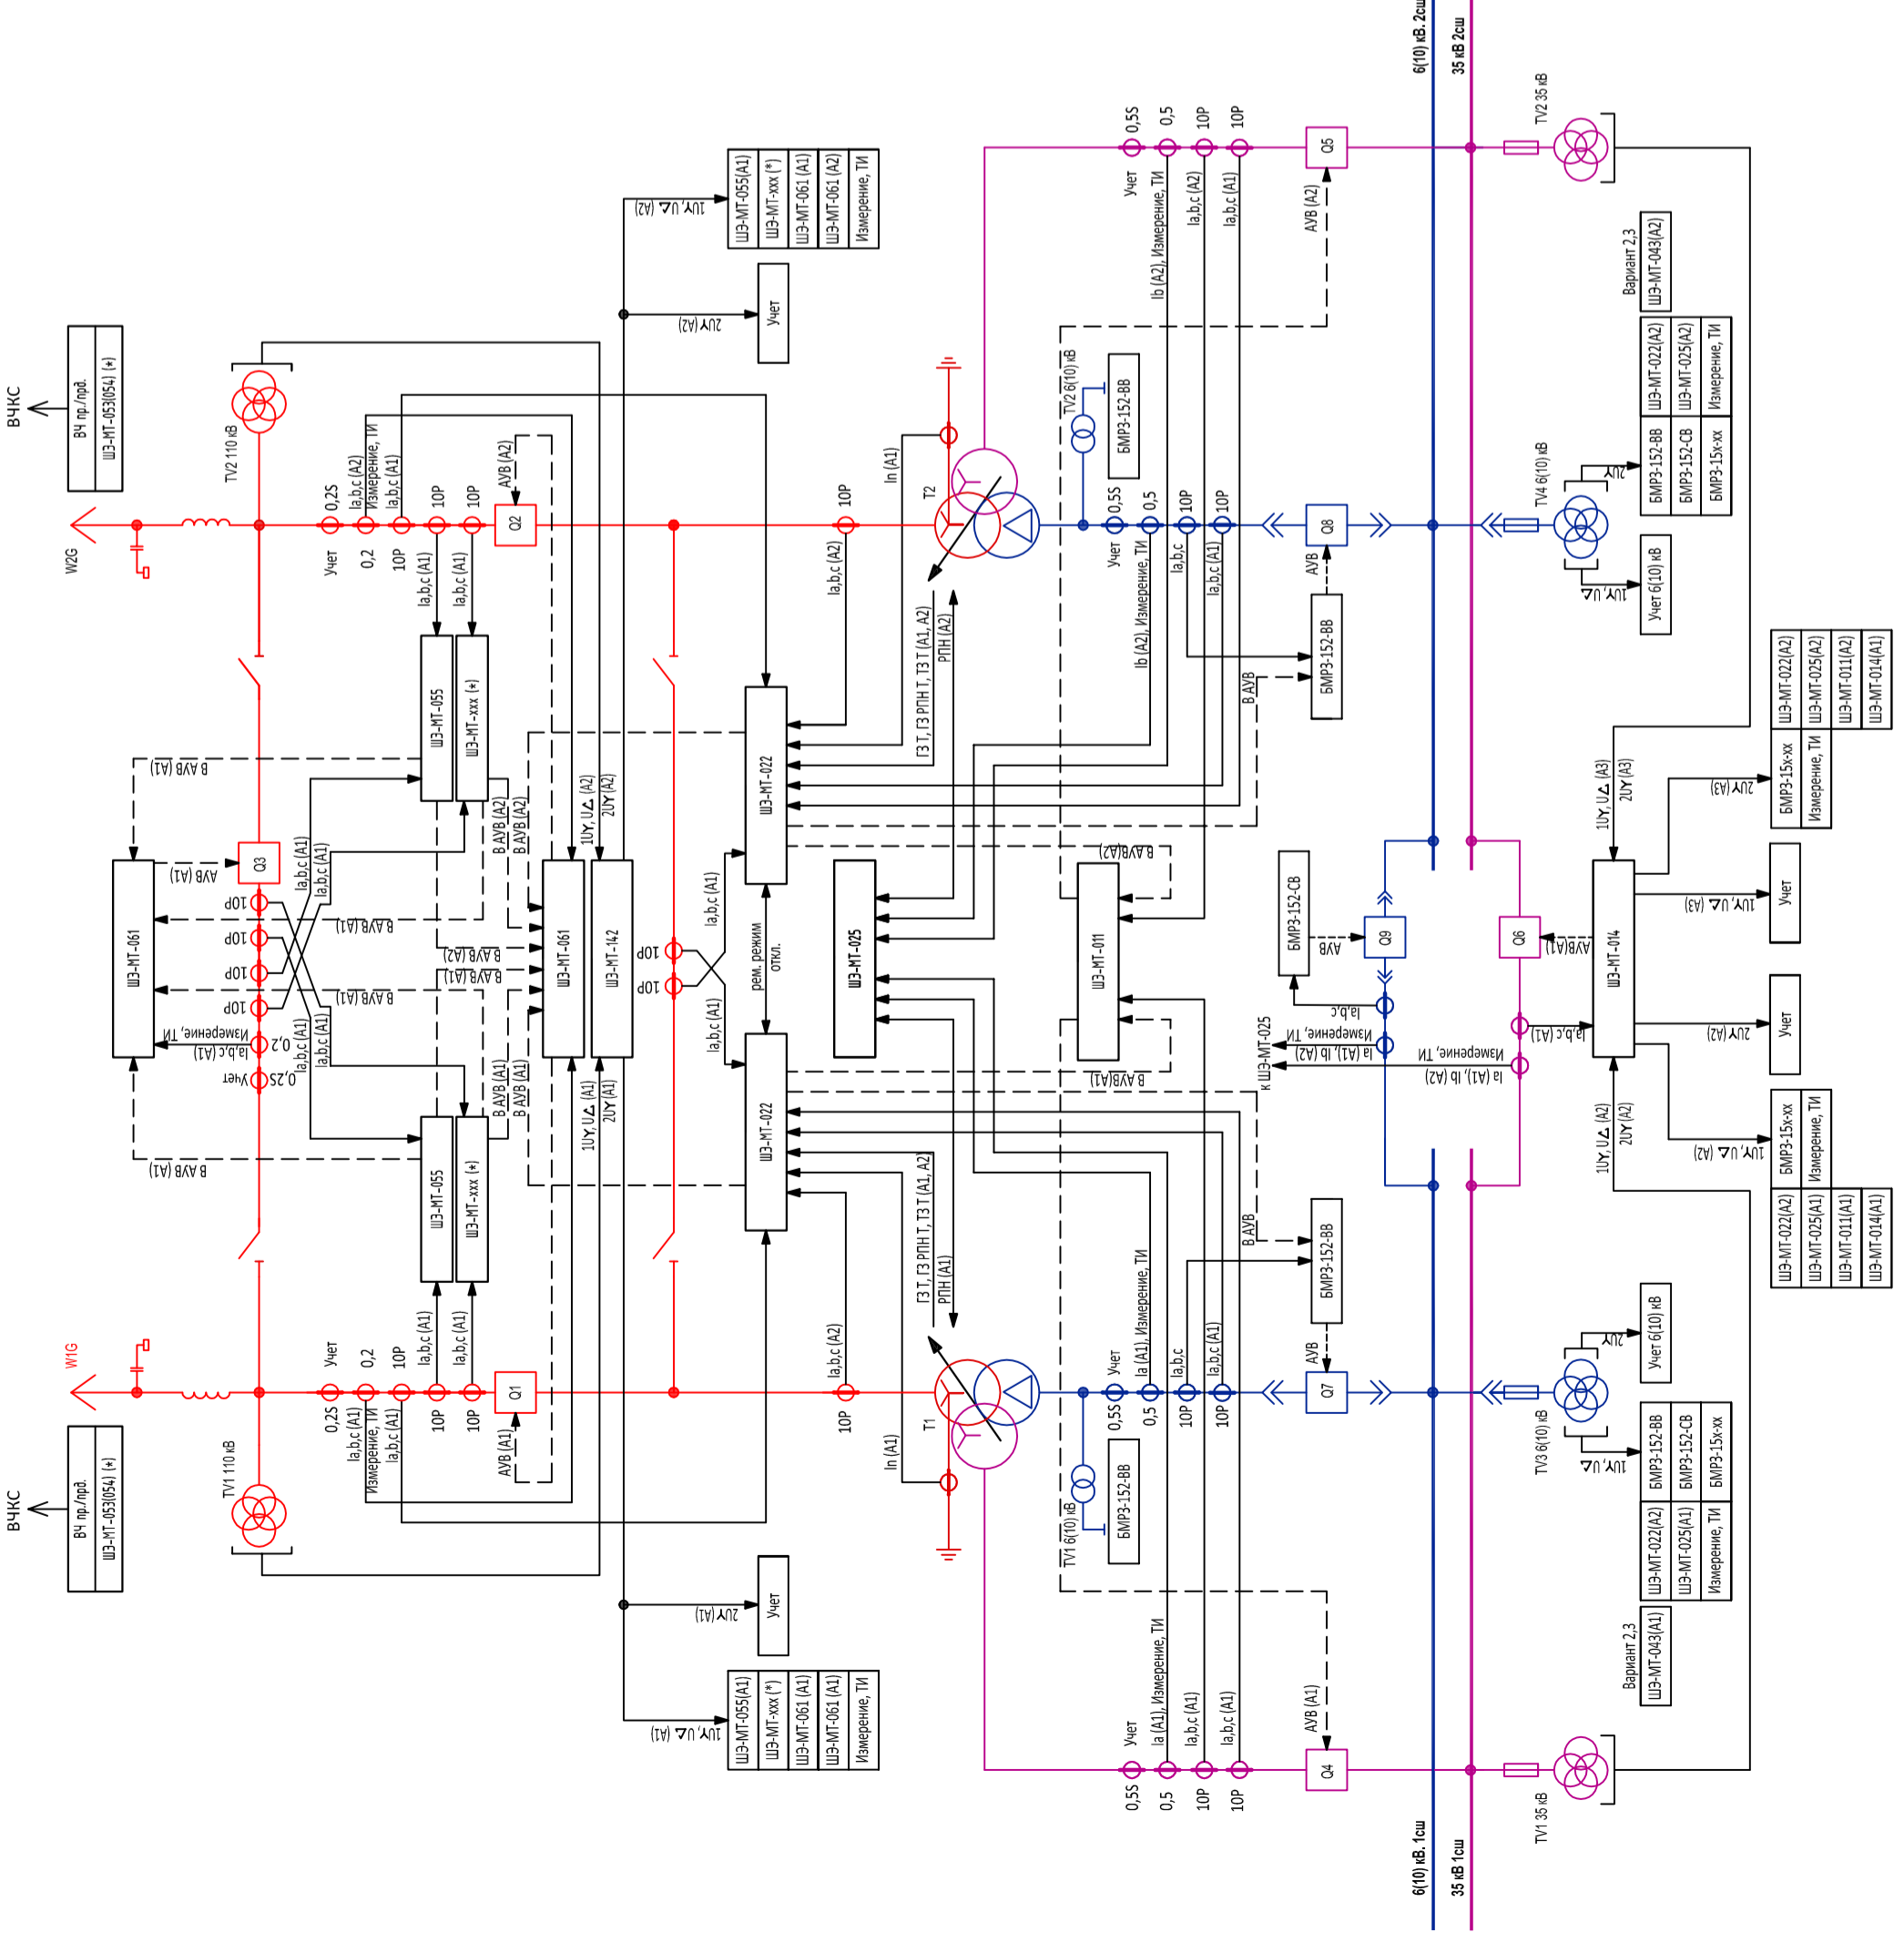

Схема №110-5АН

"МОСТИК С ВЫКЛЮЧАТЕЛЯМИ В ЦЕПЯХ
ТРАНСФОРМАТОРОВ И РЕМОНТНОЙ ПЕРЕМЫЧКОЙ СО
СТОРОНЫ ТРАНСФОРМАТОРОВ"
Трехобмоточный трансформатор (Вариант 1)

Трехобмоточный трансформатор с реактором на стороне НН (Вариант 2)

Трехобмоточный трансформатор со сдвинутым реактором на стороне НН (Вариант 3)