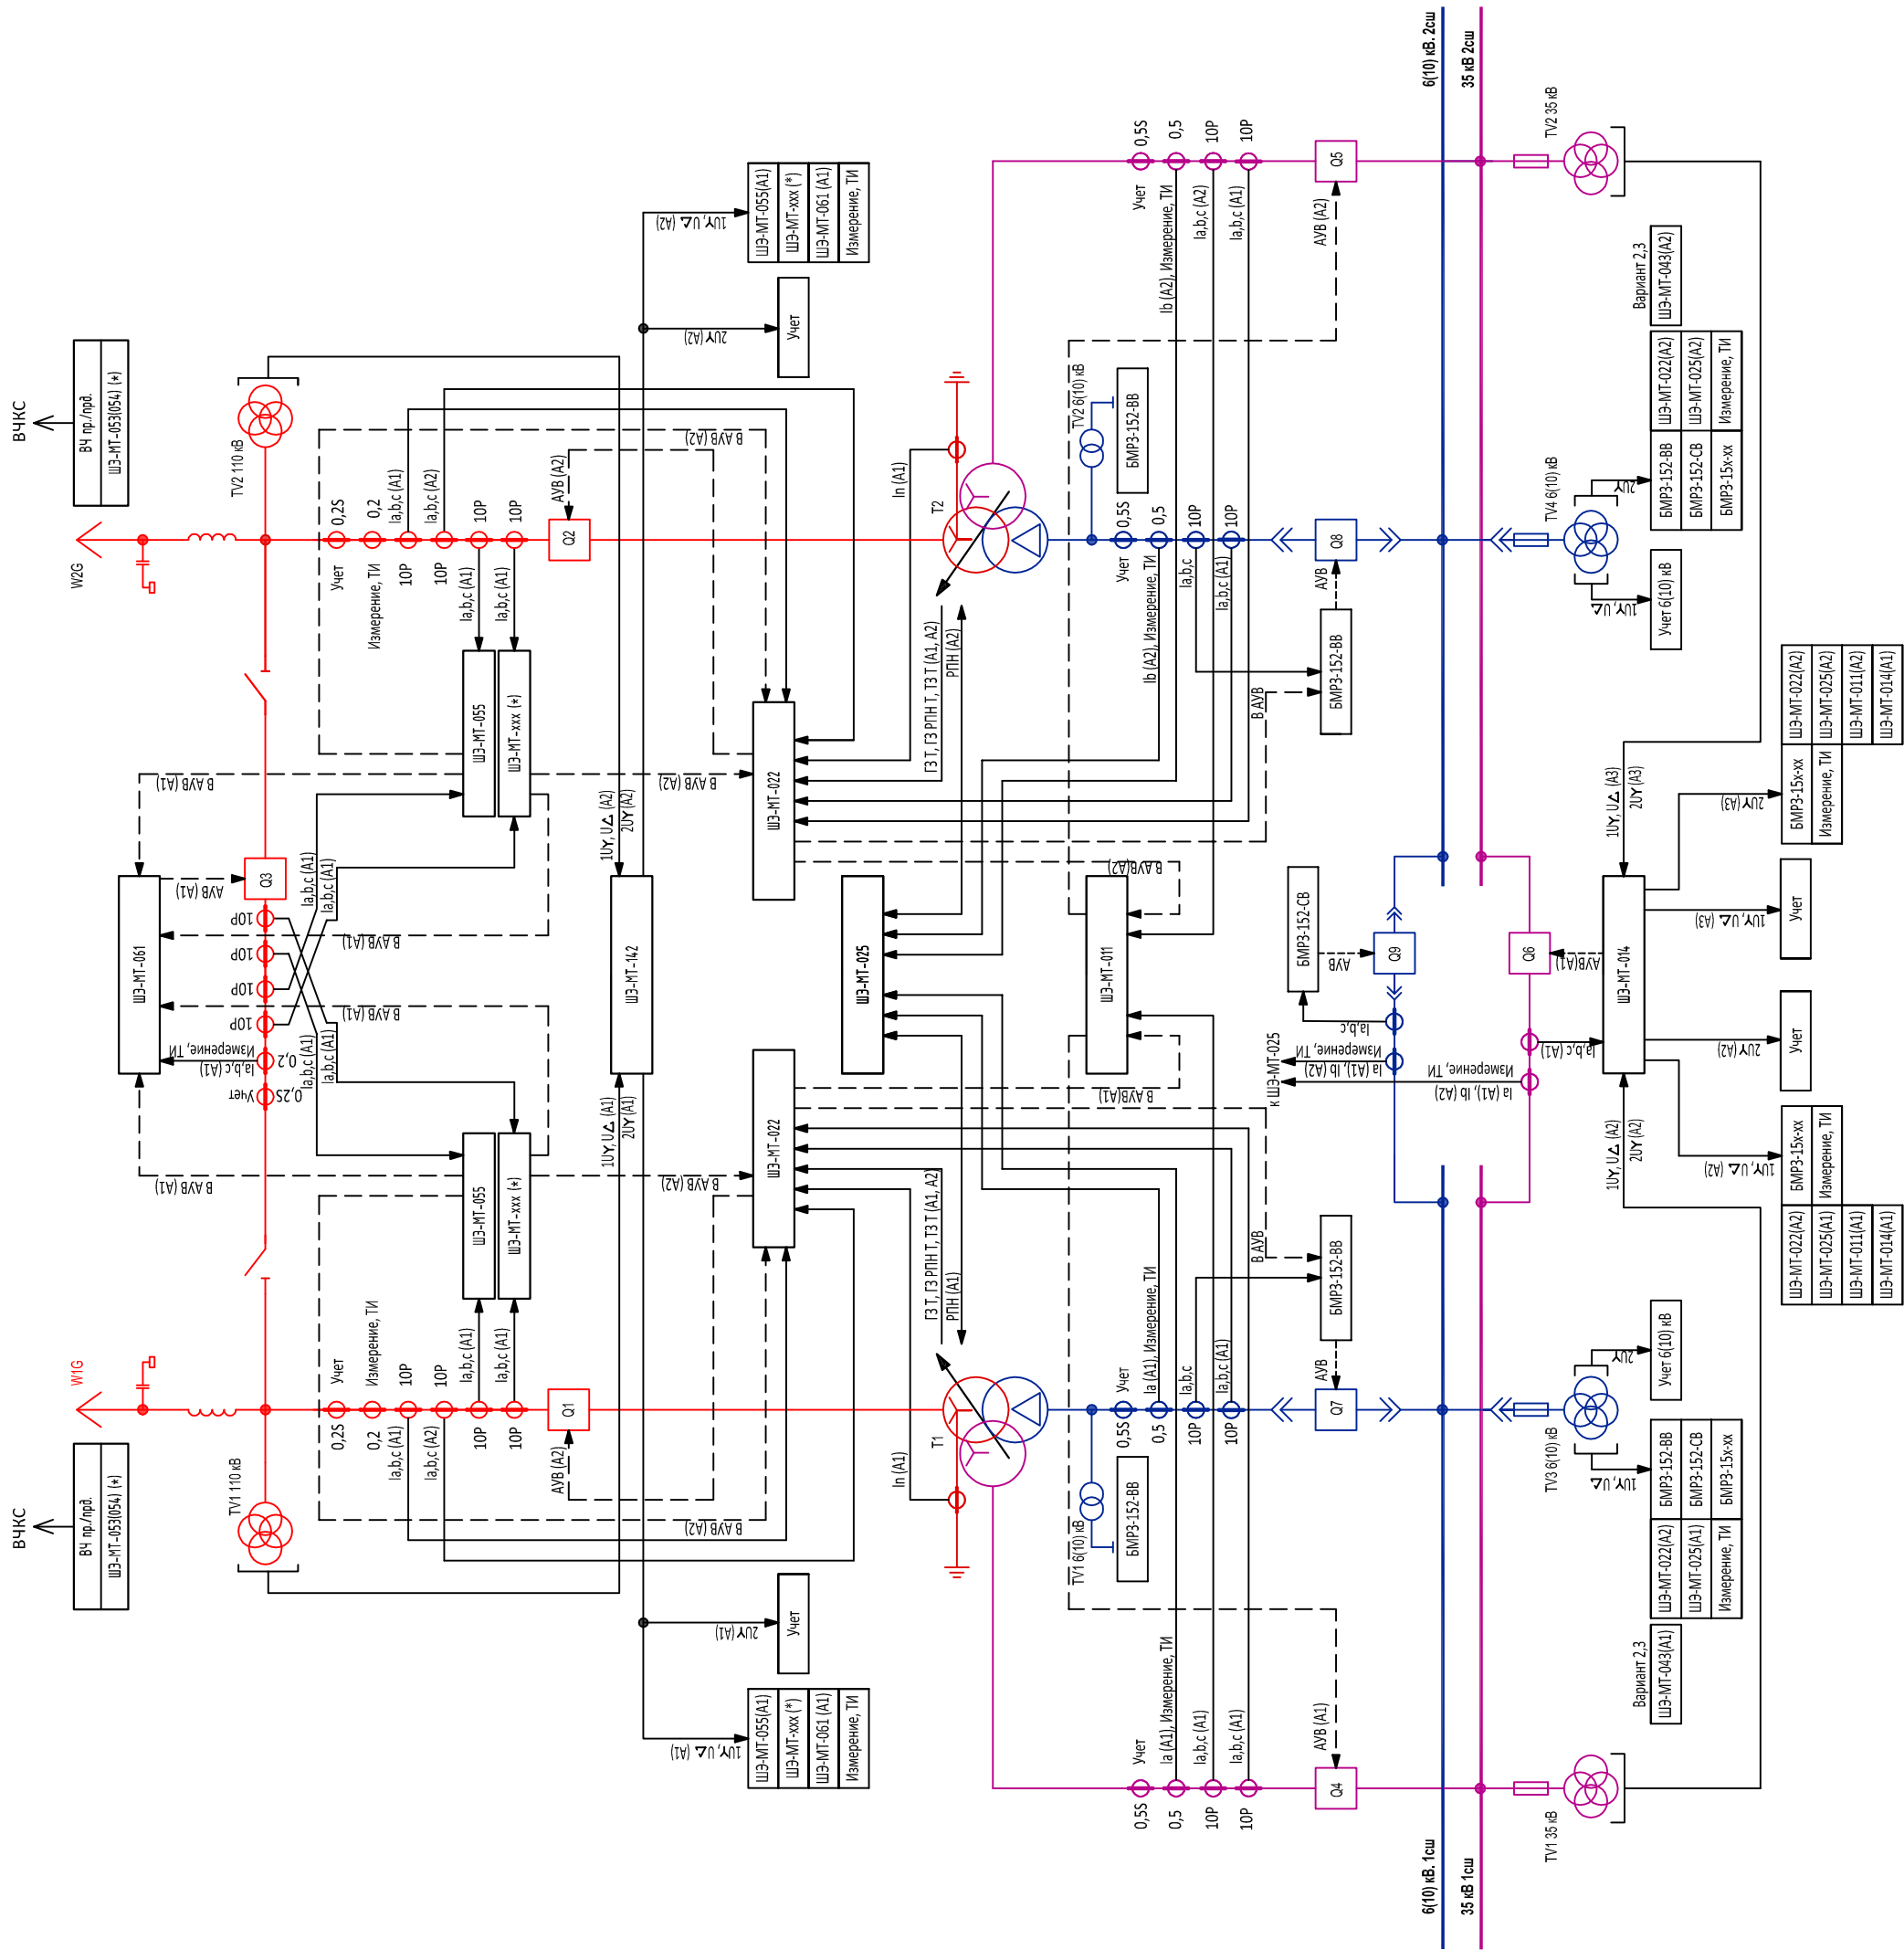

Схема №110-5АН

"МОСТИК С ВЫКЛЮЧАТЕЛЯМИ В ЦЕПЯХ ТРАНСФОРМАТОРОВ"

Трёхобмоточный трансформатор (Вариант 1)

Трёхобмоточный трансформатор с реактором на стороне НН (Вариант 2)

Трёхобмоточный трансформатор со съёмным реактором на стороне НН (Вариант 3)