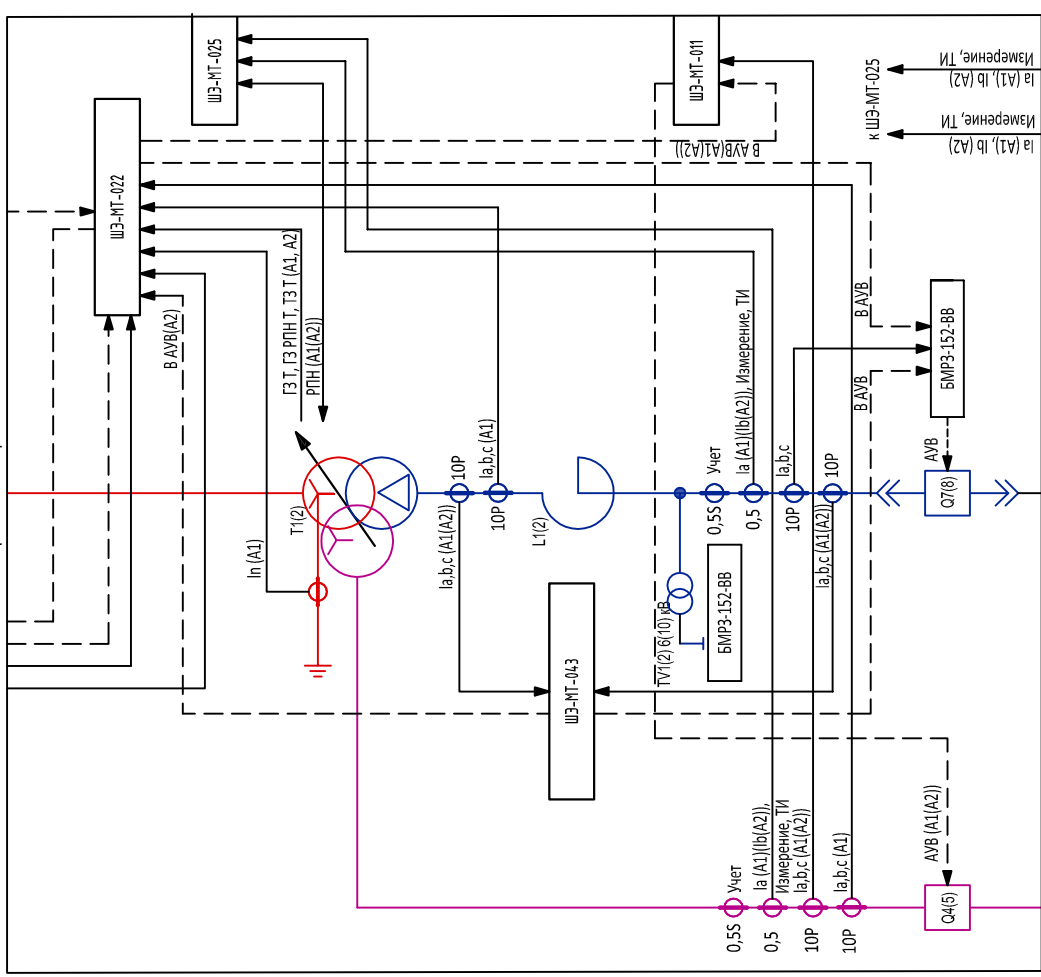

Схема №110-5АН

"МОСТИК С ВЫКЛЮЧАТЕЛЯМИ В ЦЕПЯХ ТРАНСФОРМАТОРОВ"

Трёхобмоточный трансформатор (Вариант 1)

Трёхобмоточный трансформатор с реактором на стороне НН (Вариант 2)

Трёхобмоточный трансформатор со съёмным реактором на стороне НН (Вариант 3)